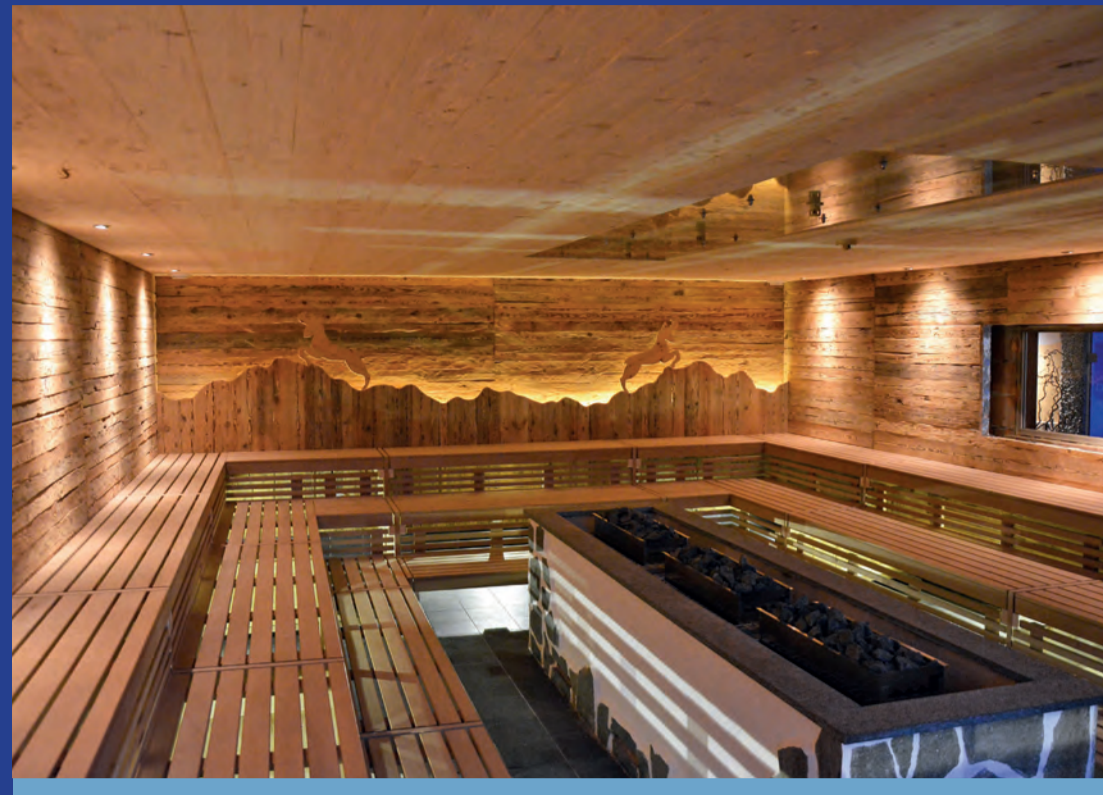

Aufgussplan Sauna

Panorama-Alpsauna

Bergkristallsauna

Zirbensauna

Salzs sauna

10:00		Panorama-Alpsauna	Vitamin-Bombe	85°C
11:00		Salzs sauna	Salz-Aufguss	90°C
11:30		Dampfbad	Honig-Anwendung	42°C
12:00		Bergkristallsauna	Citrus-Aufguss	80°C
13:00		Bergkristallsauna	Amadé-Reisser	EVENT-AUFGUSS 90°C
14:00		Panorama-Alpsauna	Aufguss mit Öl-Anwendung	75°C
14:30		Zirbensauna	Zirben-Aufguss	85°C
15:00		Bergkristallsauna	Gletscher-Eis-Aufguss	85°C
16:00		Panorama-Alpsauna	Überraschungs-Aufguss	70-85°C
17:00		Panorama-Alpsauna	Duft-Aufguss	85°C
18:00		Bergkristallsauna	Gletscher-Eis-Aufguss	85°C
18:30		Zirbensauna	Zirben-Aufguss	85°C
19:00		Salzs sauna	Salz-Aufguss	90°C
19:30		Dampfbad	Honig-Anwendung	42°C
20:00		Bergkristallsauna	Amadé-Reisser	EVENT-AUFGUSS 90°C
21:00		Panorama-Alpsauna	Hildegard von Bingen	65°C